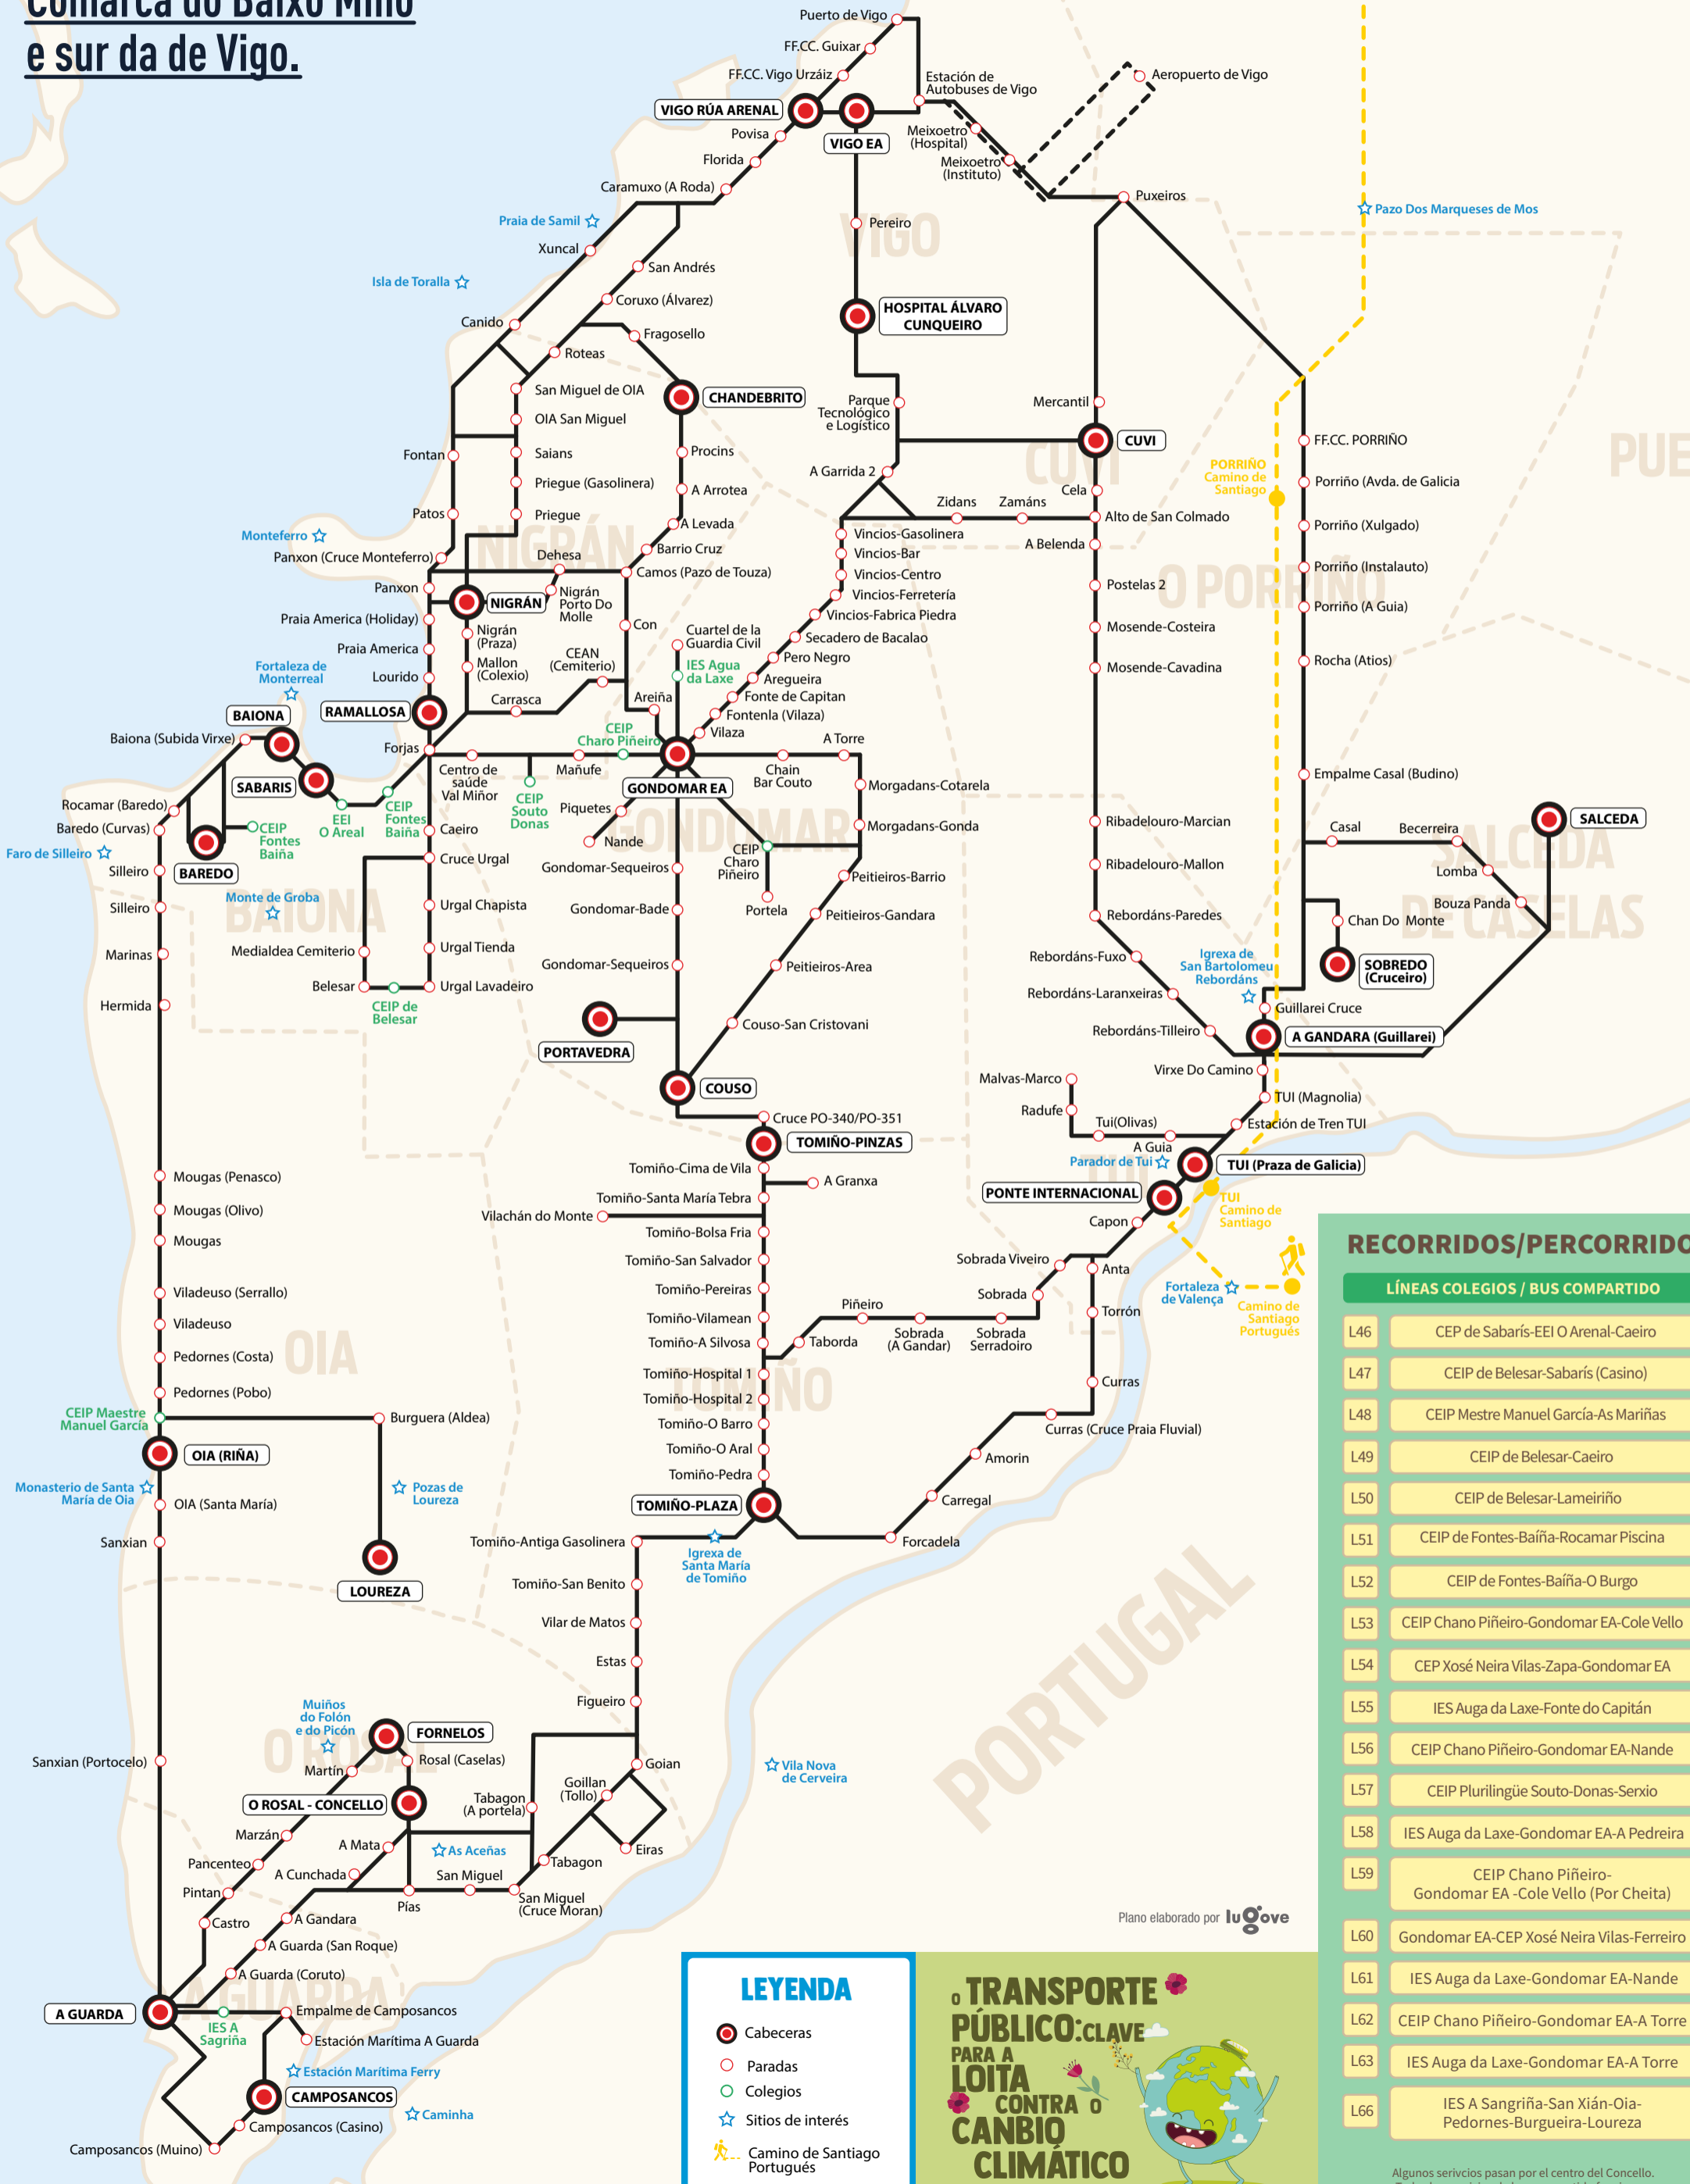

MAPA TRAXECTOS

Comarca do Baixo Miño e sur da de Vigo.

RECORRIDOS/PERCORRIDOS

LÍNEAS COLEGIOS / BUS COMPARTIDO	
L46	CEP de Sabarís-EEI O Arenal-Caeiro
L47	CEIP de Belesar-Sabarís (Casino)
L48	CEIP Mestre Manuel García-As Mariñas
L49	CEIP de Belesar-Caeiro
L50	CEIP de Belesar-Lameiriño
L51	CEIP de Fontes-Baiña-Rocamar Piscina
L52	CEIP de Fontes-Baiña-O Burgo
L53	CEIP Chano Piñeiro-Gondomar EA-Cole Vello
L54	CEP Xosé Neira Vilas-Zapa-Gondomar EA
L55	IES Auga da Laxe-Fonte do Capitán
L56	CEIP Chano Piñeiro-Gondomar EA-Nande
L57	CEIP Plurilingüe Souto-Donas-Serxio
L58	IES Auga da Laxe-Gondomar EA-A Pedreira
L59	CEIP Chano Piñeiro-Gondomar EA - Cole Vello (Por Cheita)
L60	Gondomar EA-CEP Xosé Neira Vilas-Ferreiro
L61	IES Auga da Laxe-Gondomar EA-Nande
L62	CEIP Chano Piñeiro-Gondomar EA-A Torre
L63	IES Auga da Laxe-Gondomar EA-A Torre
L66	IES A Sangriña-San Xián-Oia-Pedornes-Burgueira-Loureza

MAPA TRAJECTOS

Comarca do Baixo Miño e sur da de Vigo.

Coñece as tarxetas

Conoce las tarjetas

Tarxeta CONTIGO

Vai dirixido a todos os percetores de prestación e situación de desemprego de longa duración que estean empadronados na localidade solicitada. Va dirixido a todos os percetores de prestación e situación de desemprego de longa duración que estean empadronados na localidade solicitada.