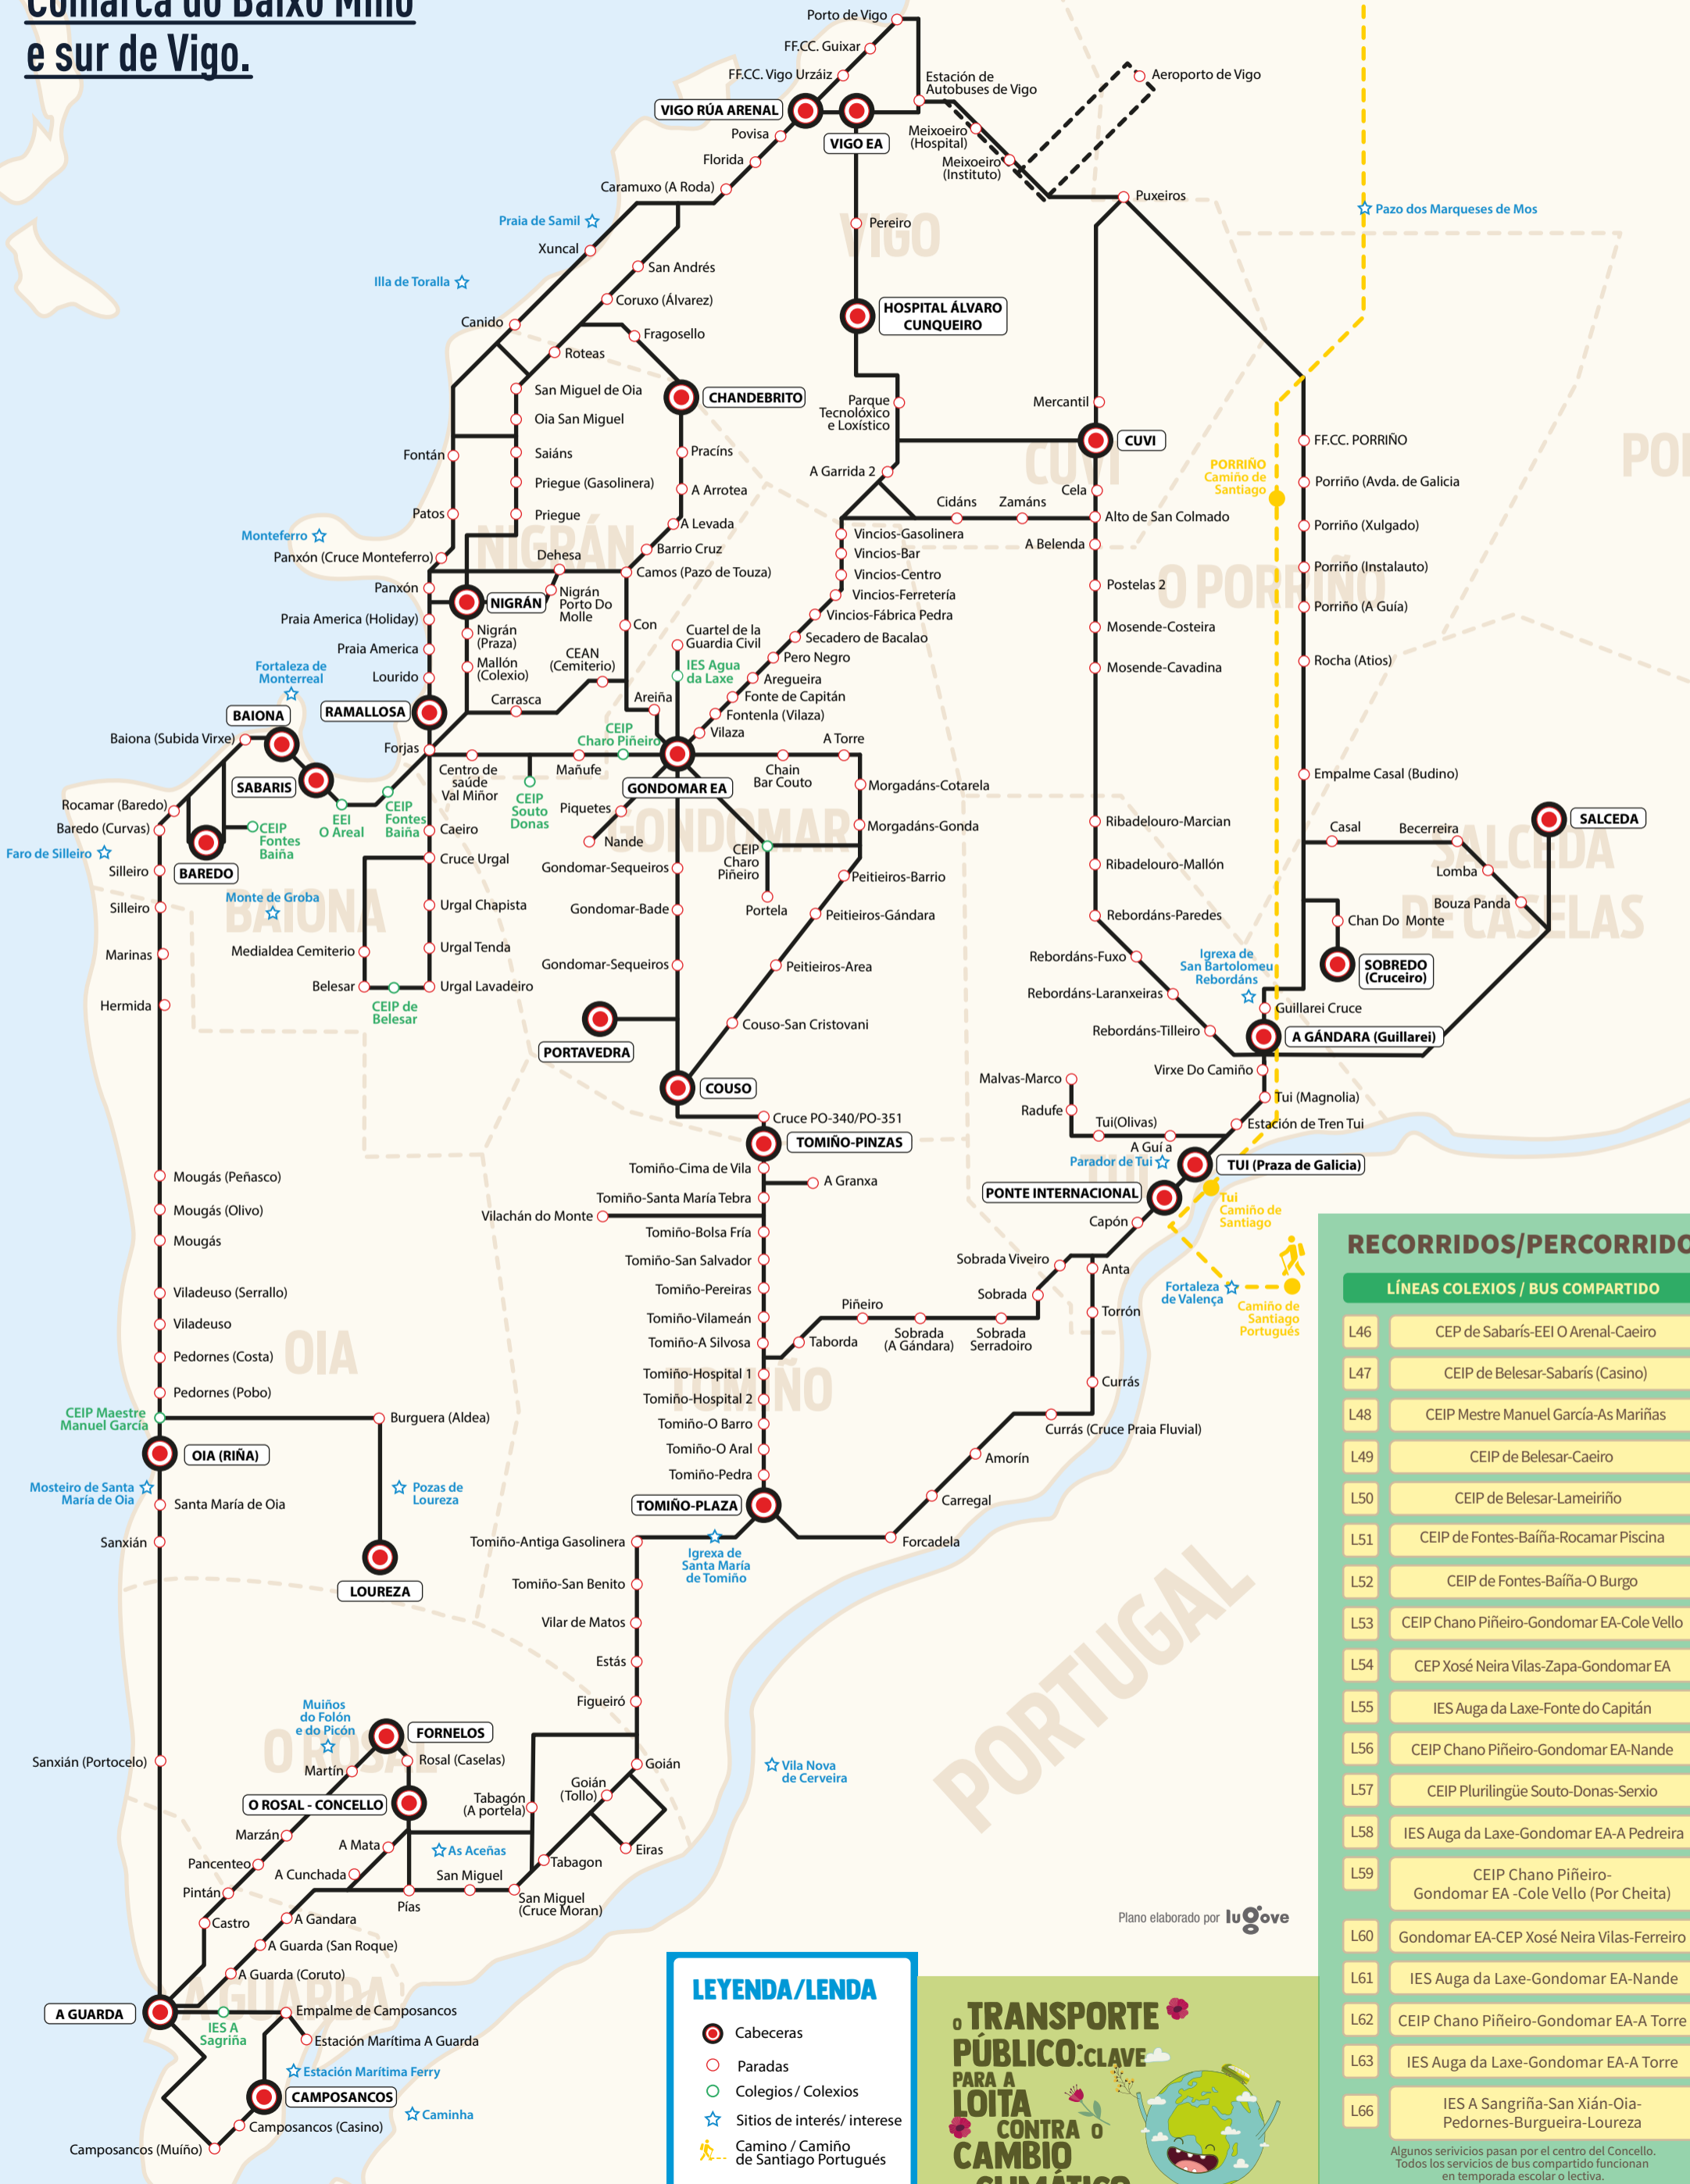

MAPA TRAXECTOS

Comarca do Baixo Miño e sur de Vigo.

REDONDELA
Camino de Santiago
Portugués

Igrexa de Santiago Redondela

Pazo dos Marqueses de Mos

PORRIÑO
Camino de Santiago

Igrexa de San Bartolomeu Rebordans

Fortaleza de Valença
Camino de Santiago Portugués

LEYENDA/LENDIA

- Cabeceras
- Paradas
- Colegios / Colexios
- ★ Sitios de interés/ interese
- Camino / Camiño de Santiago Portugués

TRANSPORTE PÚBLICO: CLAVE PARA A LOITA CONTRA O CAMBIO CLIMÁTICO

RECORRIDOS/PERCORRIDOS

LÍNEAS COLEXIOS / BUS COMPARTIDO	
L46	CEP de Sabaris-EEI O Arenal-Caeiro
L47	CEIP de Belesar-Sabaris (Casino)
L48	CEIP Mestre Manuel García-As Mariñas
L49	CEIP de Belesar-Caeiro
L50	CEIP de Belesar-Lameiriño
L51	CEIP de Fontes-Baiña-Rocamar Piscina
L52	CEIP de Fontes-Baiña-O Burgo
L53	CEIP Chano Piñeiro-Gondomar EA-Cole Vello
L54	CEP Xosé Neira Vilas-Zapa-Gondomar EA
L55	IES Auga da Laxe-Fonte do Capitán
L56	CEIP Chano Piñeiro-Gondomar EA-Nande
L57	CEIP Plurilingüe Souto-Donas-Serxio
L58	IES Auga da Laxe-Gondomar EA-A Pedreira
L59	CEIP Chano Piñeiro-Gondomar EA -Cole Vello (Por Cheita)
L60	Gondomar EA-CEP Xosé Neira Vilas-Ferreiro
L61	IES Auga da Laxe-Gondomar EA-Nande
L62	CEIP Chano Piñeiro-Gondomar EA-A Torre
L63	IES Auga da Laxe-Gondomar EA-A Torre
L66	IES A Sangriña-San Xián-Oia-Pedornes-Burgueira-Loureza