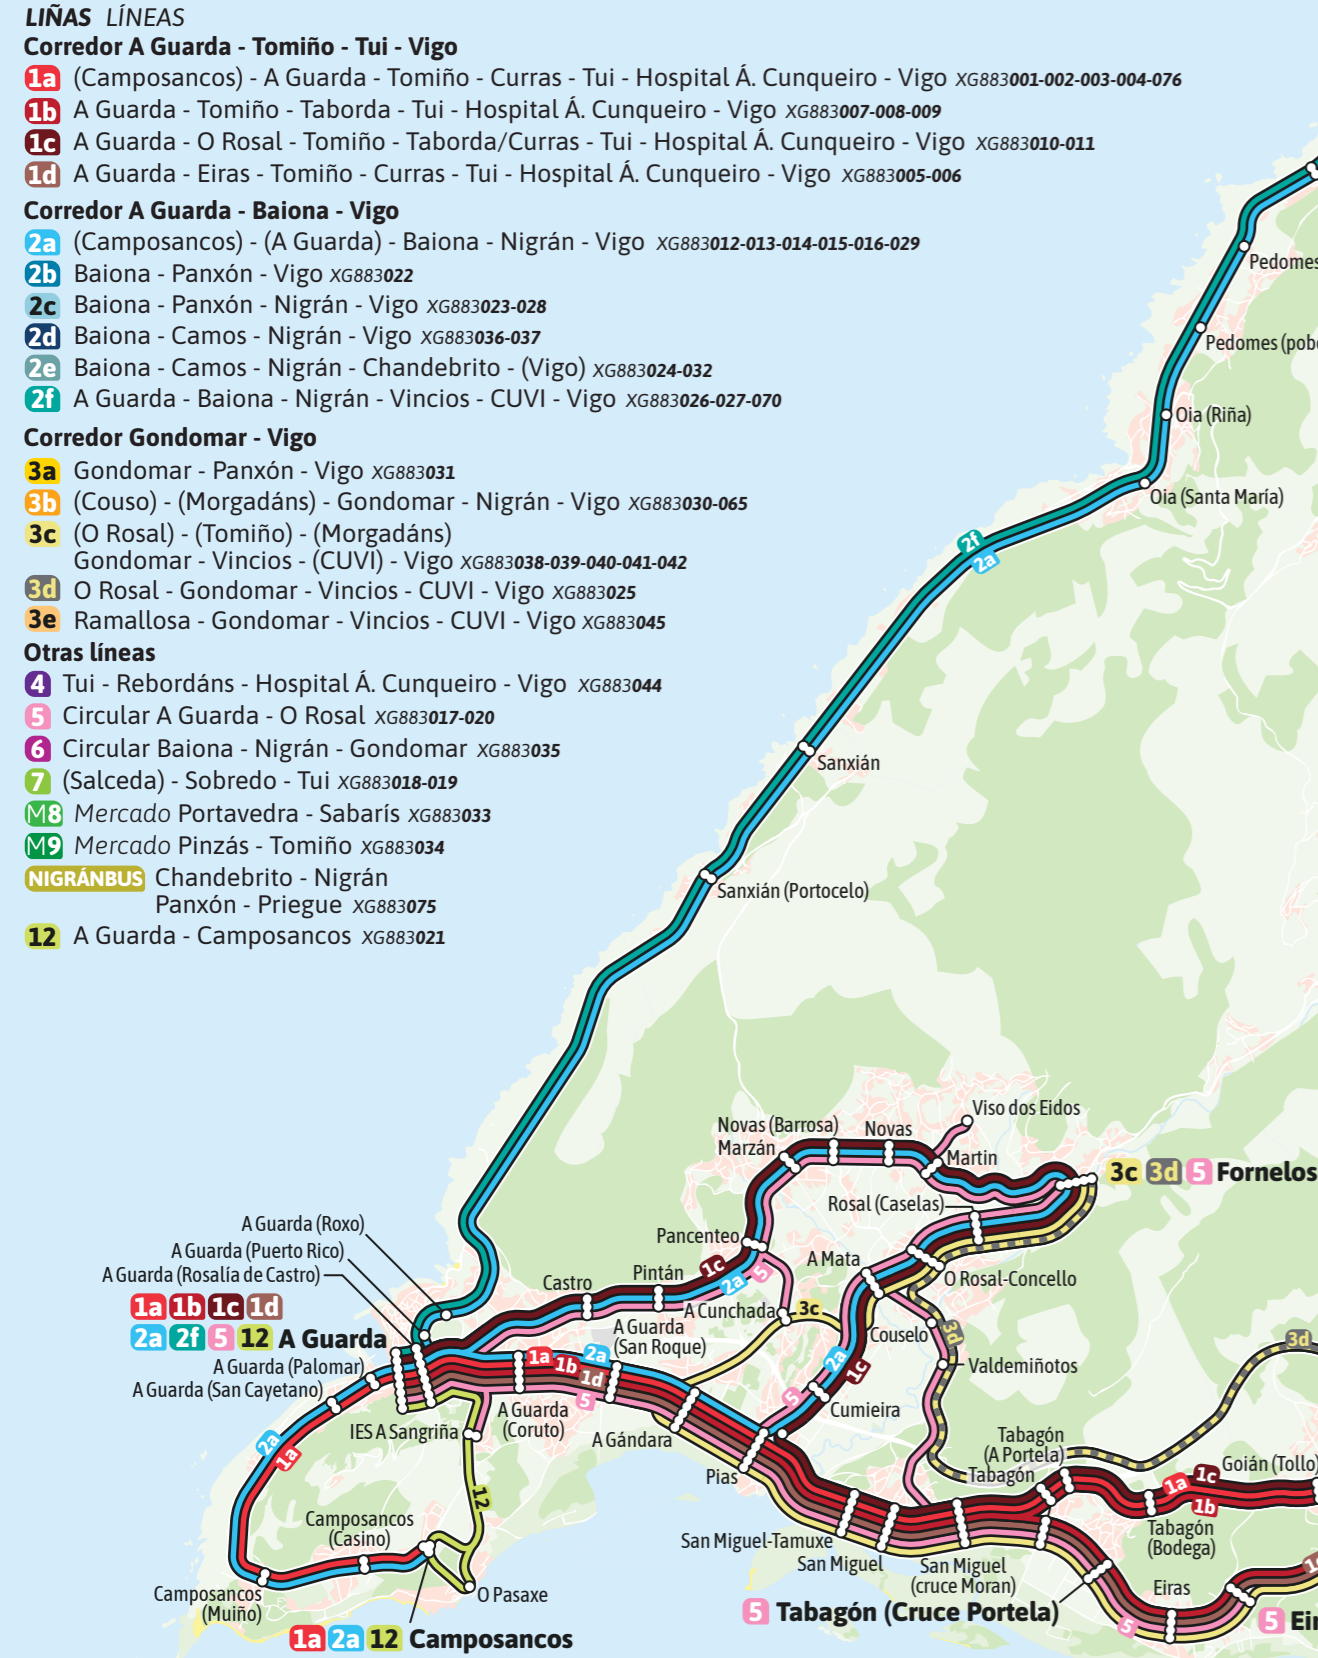

# Plano de liñas Plano de líneas

Concesión XG883

- 1 Panxón (televisión)
- 2 Nigrán (Panadería)
- 3 Borreiros (guardería)
- 4 Borreiros (farmacia)
- 5 Borreiros (autopista)
- 6 Donas (A Cruz)
- 7 Cruce Borreiros
- 8 C. Saude Val Miñor
- 9 Forjas
- 10 Xunqueira
- 11 Ramallosa (ponte)
- 12 Mallón (colexio)
- 13 Mallón (Ureca)
- 14 Nigrán (praza)
- 15 Ceán (cruce Instituto)
- 16 Ceán (Cemiterio)
- 17 Porto do Molle (LIDL)
- 18 Porto do Molle (Gasolineira)
- 19 San Roque do Medio

**LIÑAS LÍNEAS**

**Corredor A Guarda - Tomiño - Tui - Vigo**

- 1a (Camposancos) - A Guarda - Tomiño - Curras - Tui - Hospital Á. Cunqueiro - Vigo XG883001-002-003-004-076
- 1b A Guarda - Tomiño - Taborda - Tui - Hospital Á. Cunqueiro - Vigo XG883007-008-009
- 1c A Guarda - O Rosal - Tomiño - Taborda/Curras - Tui - Hospital Á. Cunqueiro - Vigo XG883010-011
- 1d A Guarda - Eiras - Tomiño - Curras - Tui - Hospital Á. Cunqueiro - Vigo XG883005-006

**Corredor Gondomar - Vigo**

- 3a Gondomar - Panxón - Vigo XG883031
- 3b (Couso) - (Morgadáns) - Gondomar - Nigrán - Vigo XG883030-065
- 3c (O Rosal) - (Tomiño) - (Morgadáns) - Gondomar - Vincios - (CUVI) - Vigo XG883038-039-040-041-042
- 3d O Rosal - Gondomar - Vincios - CUVI - Vigo XG883025
- 3e Ramallosa - Gondomar - Vincios - CUVI - Vigo XG883045

**Otras liñas**

- 4 Tui - Rebordáns - Hospital Á. Cunqueiro - Vigo XG883044
- 5 Circular A Guarda - O Rosal XG883017-020
- 6 Circular Baiona - Nigrán - Gondomar XG883035
- 7 (Salceda) - Sobredo - Tui XG883018-019
- M8 Mercado Portavedra - Sabaris XG883033
- M9 Mercado Pinzás - Tomiño XG883034
- NIGRANBUS Chandebrito - Nigrán Panxón - Priegue XG883075
- 12 A Guarda - Camposancos XG883021