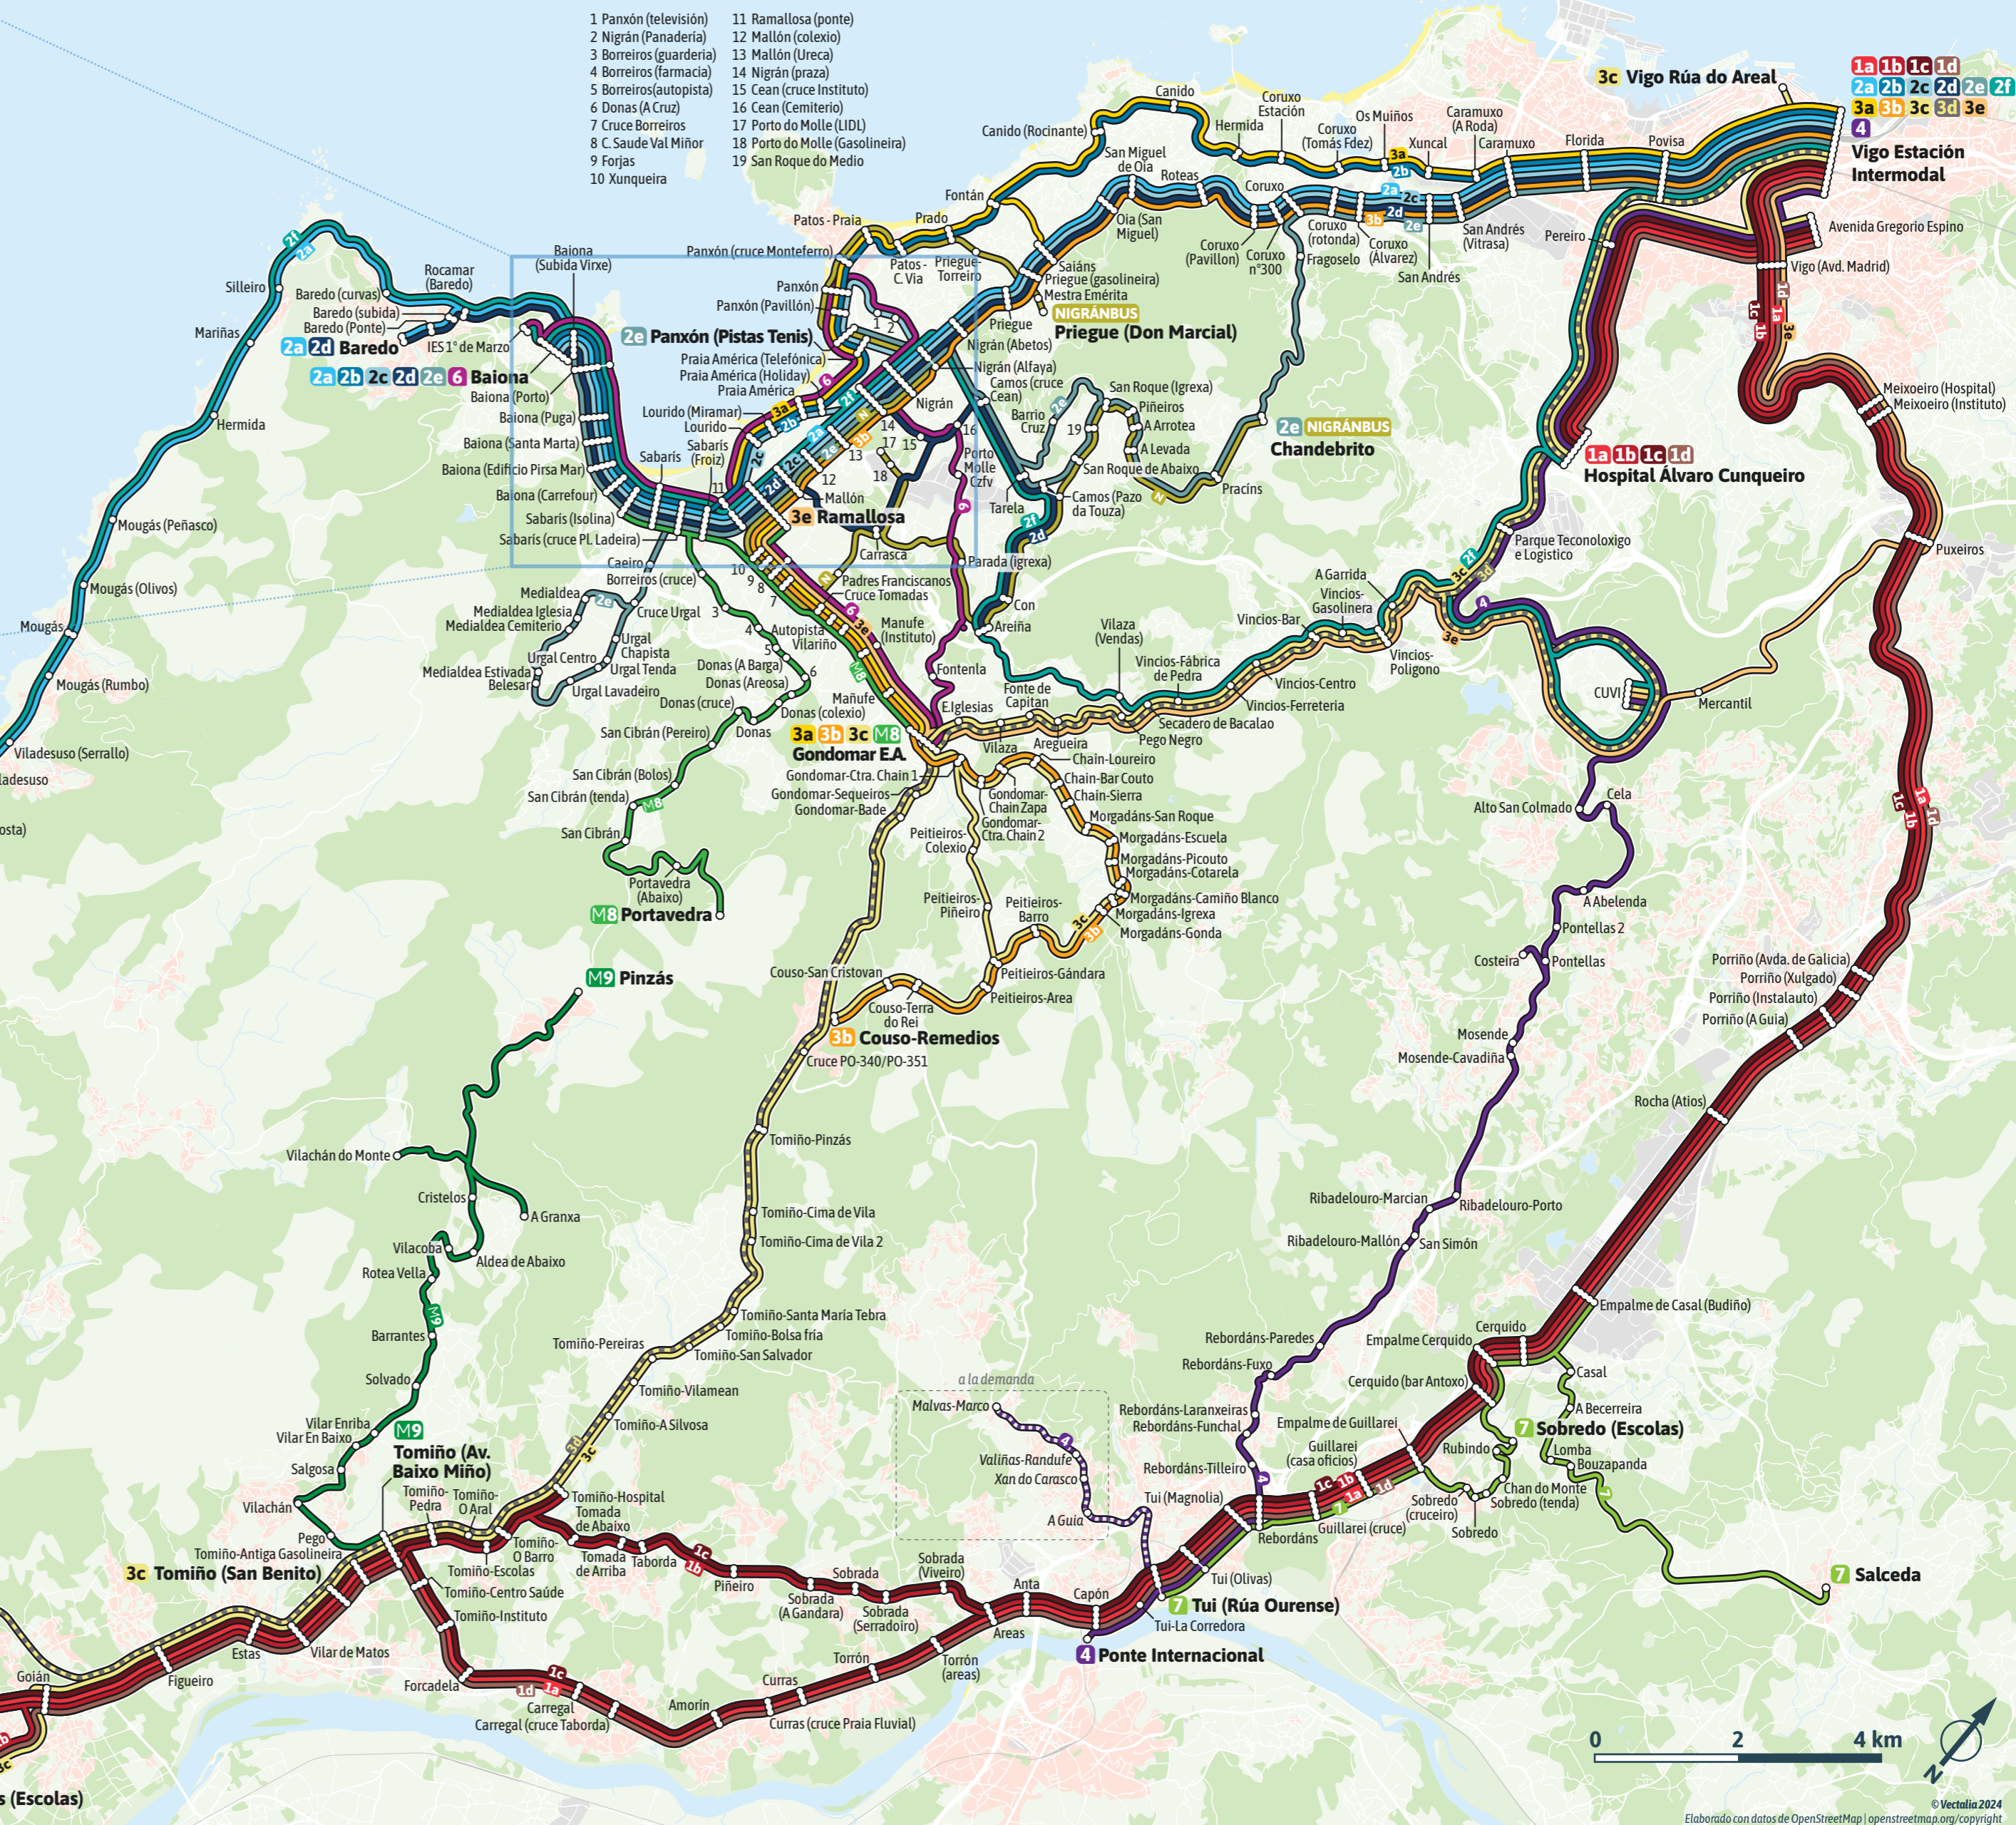

# Plano de liñas Plano de líneas

Concesión XG883

- 1 Panxón (televisión)
- 2 Nigrán (Panadería)
- 3 Borreiros (guardería)
- 4 Borreiros (farmacia)
- 5 Borreiros (autopista)
- 6 Donas (A Cruz)
- 7 Cruce Borreiros
- 8 C. Saude Val Miñor
- 9 Forjas
- 10 Xunqueira
- 11 Ramallosa (ponte)
- 12 Mallón (colexio)
- 13 Mallón (Ureca)
- 14 Nigrán (praza)
- 15 Ceán (cruce Instituto)
- 16 Ceán (Cemiterio)
- 17 Porto do Molle (LIDL)
- 18 Porto do Molle (Gasolineira)
- 19 San Roque do Medio

**LIÑAS LÍNEAS**

**Corredor A Guarda - Tomiño - Tui - Vigo**

- 1a (Camposancos) - A Guarda - Tomiño - Curras - Tui - Hospital Á. Cunqueiro - Vigo XG883001-002-003-004-076
- 1b A Guarda - Tomiño - Taborda - Tui - Hospital Á. Cunqueiro - Vigo XG883007-008-009
- 1c A Guarda - O Rosal - Tomiño - Taborda/Curras - Tui - Hospital Á. Cunqueiro - Vigo XG883010-011
- 1d A Guarda - Eiras - Tomiño - Curras - Tui - Hospital Á. Cunqueiro - Vigo XG883005-006

**Corredor Gondomar - Vigo**

- 3a Gondomar - Panxón - Vigo XG883031
- 3b (Couso) - (Morgadáns) - Gondomar - Nigrán - Vigo XG883030-065
- 3c (O Rosal) - (Tomiño) - (Morgadáns) - Gondomar - Vincios - (CUVI) - Vigo XG883038-039-040-041-042
- 3d O Rosal - Gondomar - Vincios - CUVI - Vigo XG883025
- 3e Ramallosa - Gondomar - Vincios - CUVI - Vigo XG883045

**Otras liñas**

- 4 Tui - Rebordáns - Hospital Á. Cunqueiro - Vigo XG883044
- 5 Circular A Guarda - O Rosal XG883017-020
- 6 Circular Baiona - Nigrán - Gondomar XG883035
- 7 (Salceda) - Sobredo - Tui XG883018-019
- M8 Mercado Portavedra - Sabaris XG883033
- M9 Mercado Pinzás - Tomiño XG883034
- NIGRANBUS Chandebrito - Nigrán Panxón - Priegue XG883075
- 12 A Guarda - Camposancos XG883021