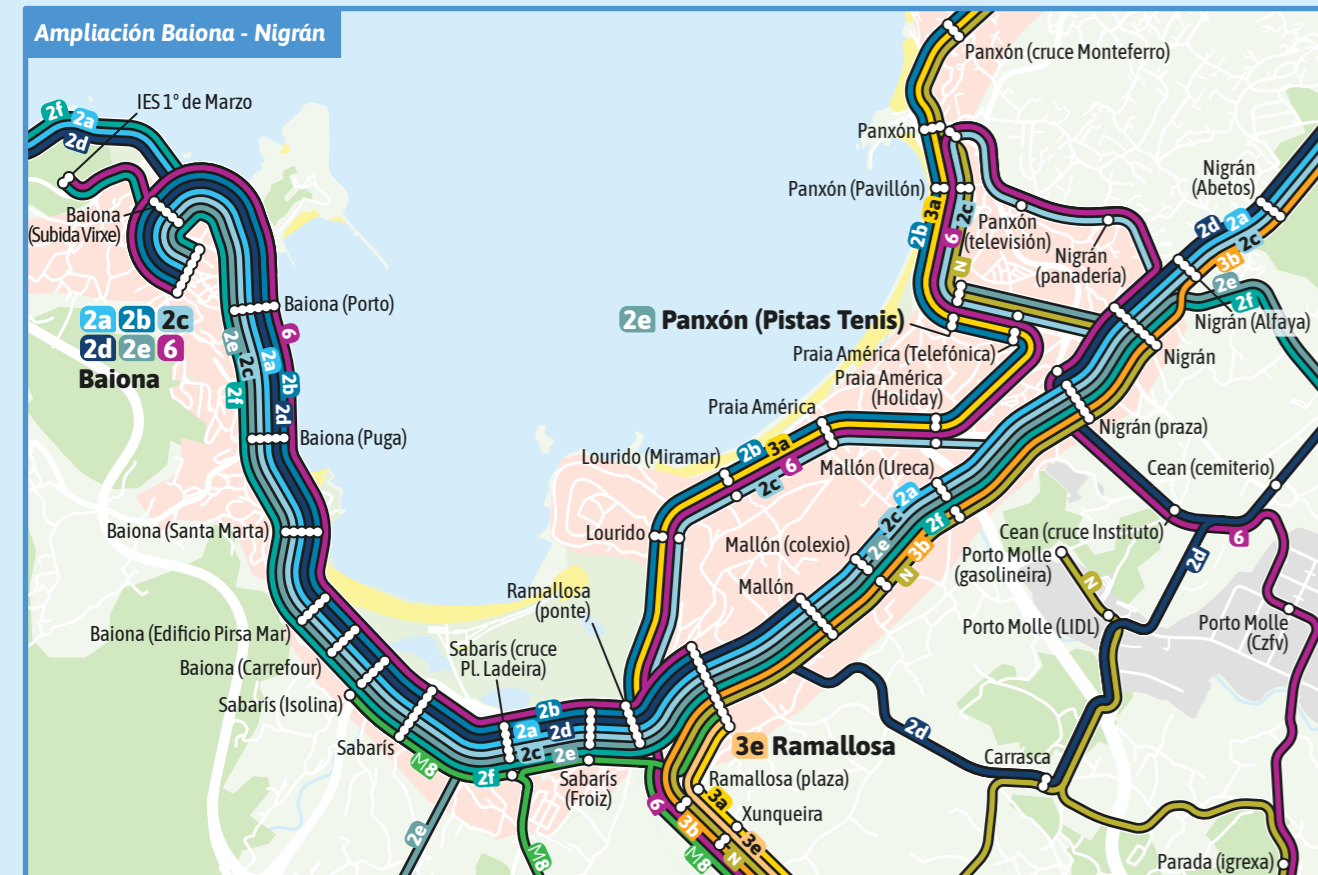

# Plano de liñas Plano de líneas

Concesión XG883

- 1 Panxón (televisión)
- 2 Nigrán (Panadería)
- 3 Borreiros (guardería)
- 4 Borreiros (farmacia)
- 5 Borreiros (autopista)
- 6 Donas (A Cruz)
- 7 Cruce Borreiros
- 8 C. Saude Val Miñor
- 9 Forjas
- 10 Xunqueira
- 11 Ramallosa (ponte)
- 12 Mallón (colexio)
- 13 Mallón (Ureca)
- 14 Nigrán (praza)
- 15 Ceán (cruce Instituto)
- 16 Ceán (Cemiterio)
- 17 Porto do Molle (LIDL)
- 18 Porto do Molle (Gasolineira)
- 19 San Roque do Medio

**LIÑAS LÍNEAS**

**Corredor A Guarda - Tomiño - Tui - Vigo**

- 1a (Camposancos) - A Guarda - Tomiño - Curras - Tui - Hospital Á. Cunqueiro - Vigo XG883001-002-003-004-076
- 1b A Guarda - Tomiño - Taborda - Tui - Hospital Á. Cunqueiro - Vigo XG883007-008-009
- 1c A Guarda - O Rosal - Tomiño - Taborda/Curras - Tui - Hospital Á. Cunqueiro - Vigo XG883010-011
- 1d A Guarda - Eiras - Tomiño - Curras - Tui - Hospital Á. Cunqueiro - Vigo XG883005-006

**Corredor Gondomar - Vigo**

- 3a Gondomar - Panxón - Vigo XG883031
- 3b (Couso) - (Morgadáns) - Gondomar - Nigrán - Vigo XG883030-065
- 3c (O Rosal) - (Tomiño) - (Morgadáns) - Gondomar - Vincios - (CUVI) - Vigo XG883038-039-040-041-042
- 3d O Rosal - Gondomar - Vincios - CUVI - Vigo XG883025
- 3e Ramallosa - Gondomar - Vincios - CUVI - Vigo XG883045

**Otras liñas**

- 4 Tui - Rebordáns - Hospital Á. Cunqueiro - Vigo XG883044
- 5 Circular A Guarda - O Rosal XG883017-020
- 6 Circular Baiona - Nigrán - Gondomar XG883035
- 7 (Salceda) - Sobredo - Tui XG883018-019
- M8 Mercado Portavedra - Sabaris XG883033
- M9 Mercado Pinzás - Tomiño XG883034
- NIGRANBUS Chandebrito - Nigrán Panxón - Priegue XG883075
- 12 A Guarda - Camposancos XG883021