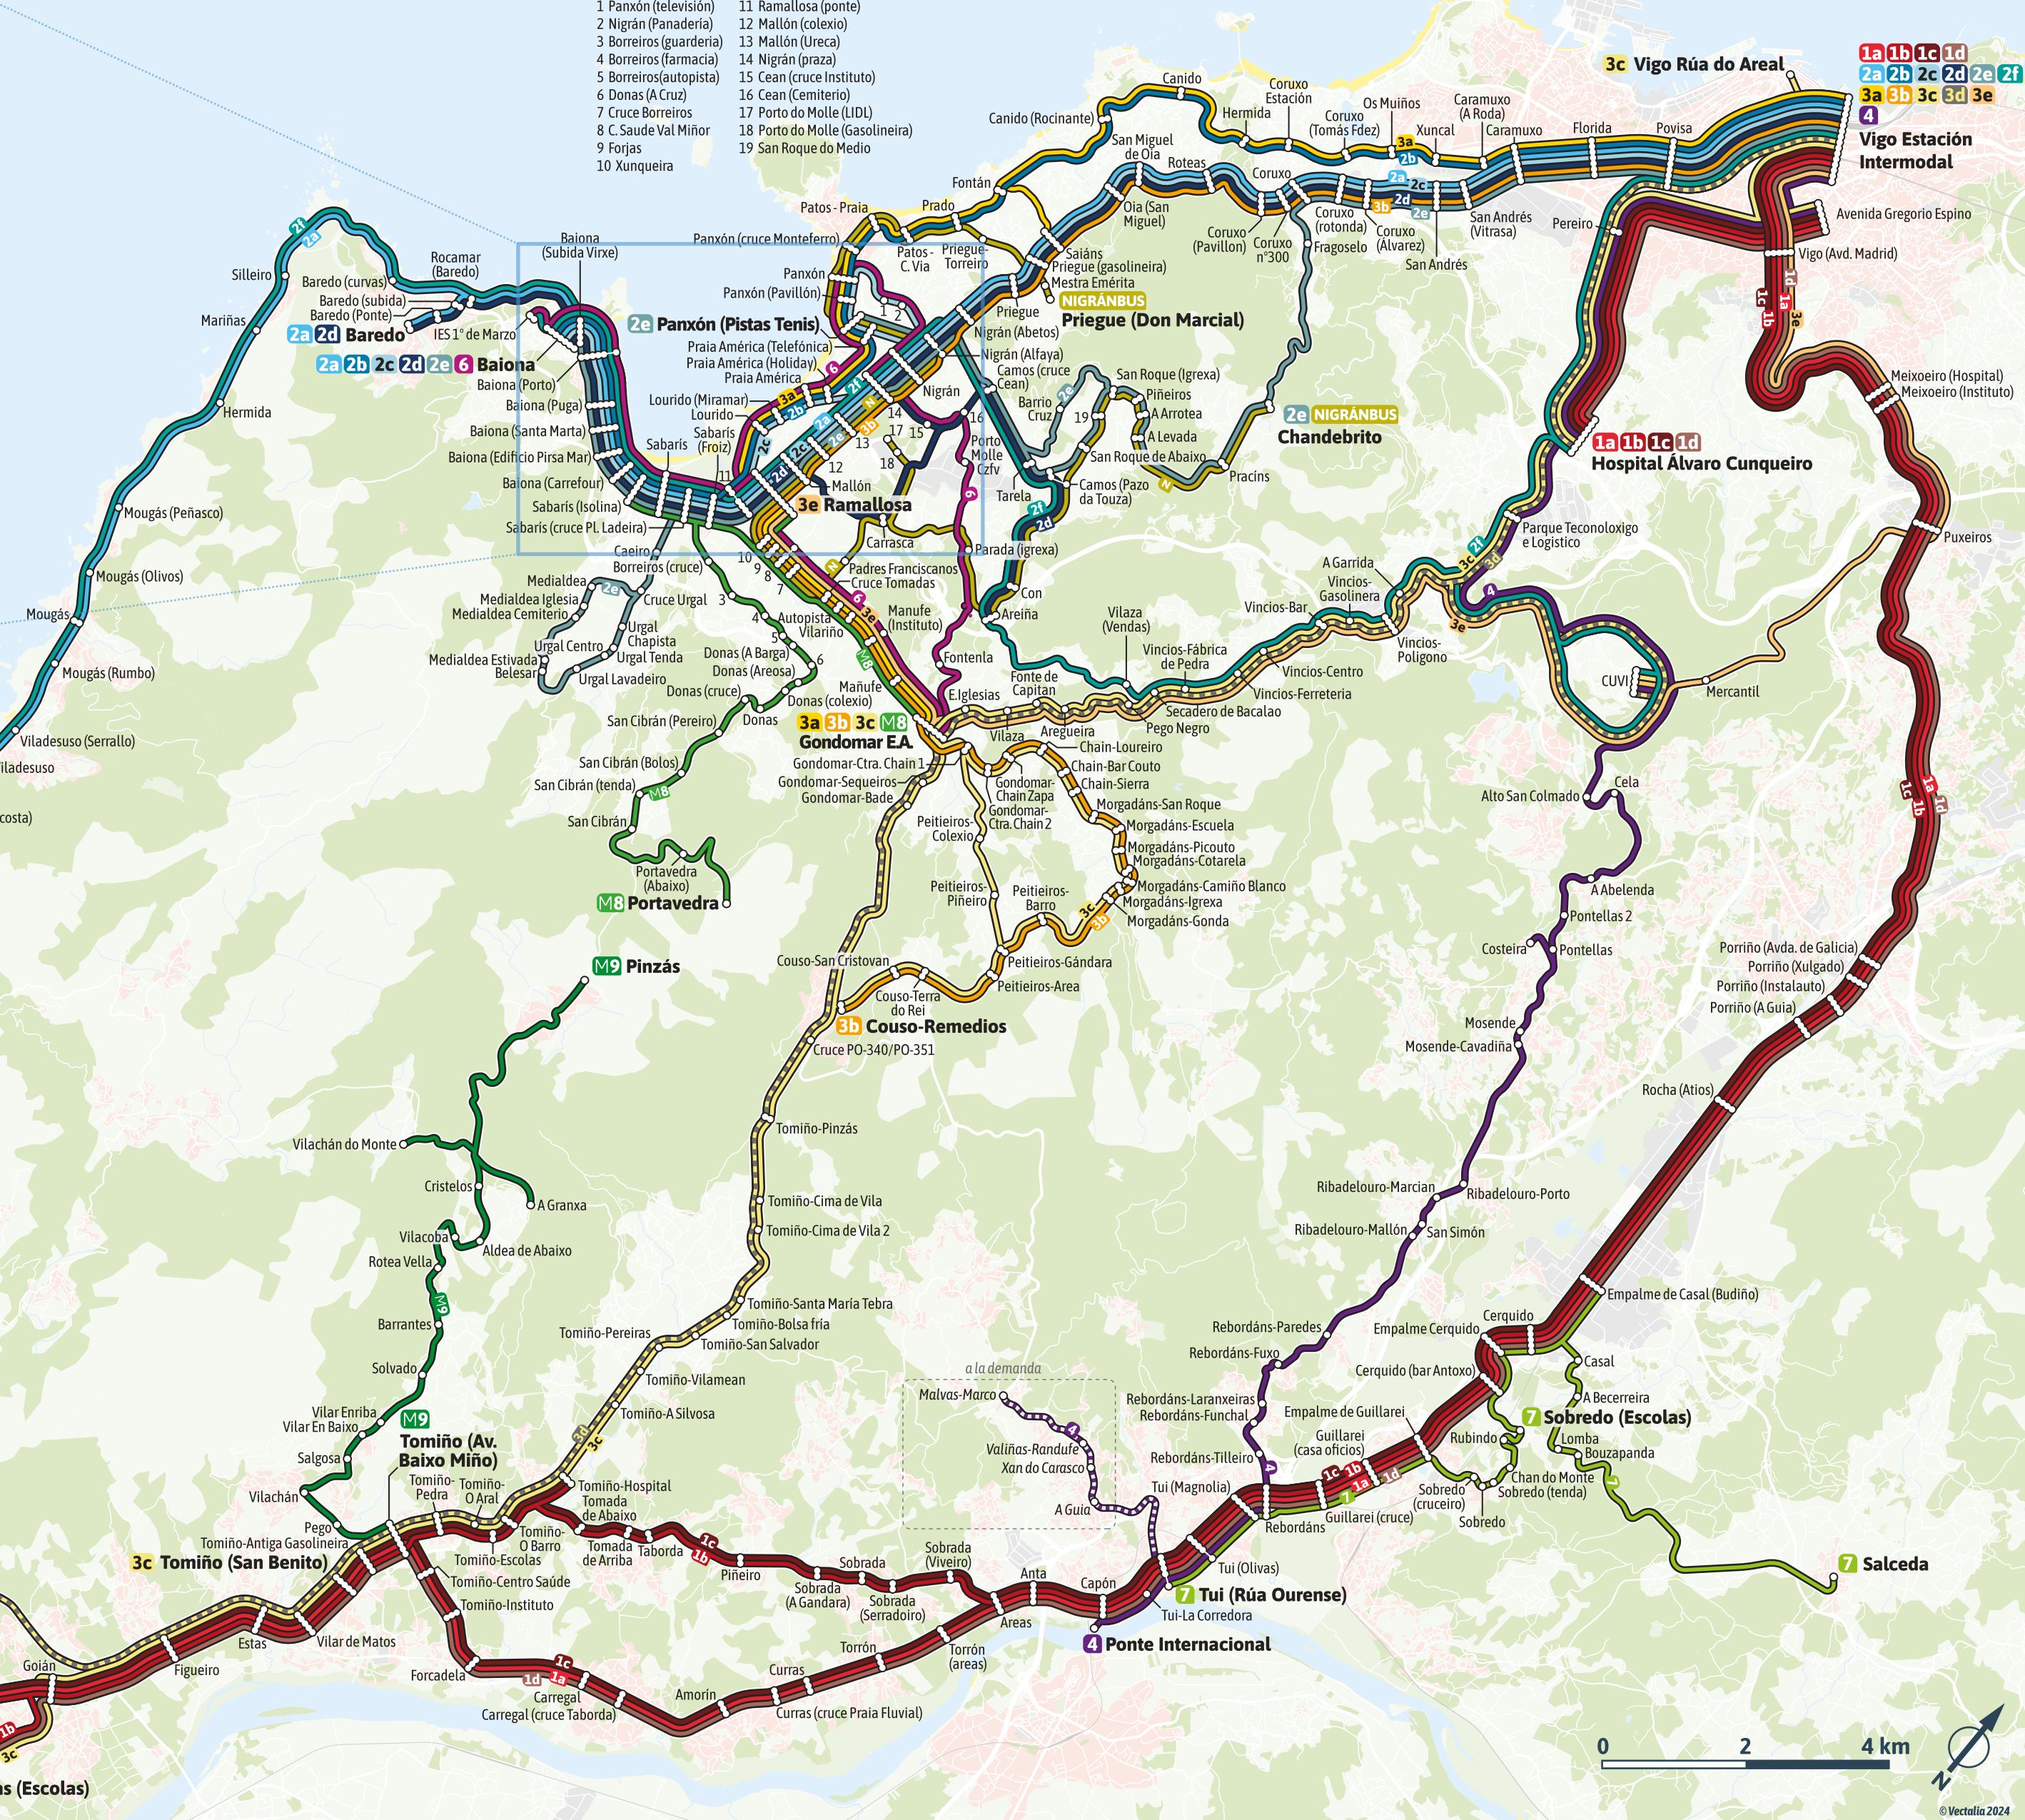

- LIÑAS LÍNEAS
Corredor A Guarda - Tomiño - Tui - Vigo
1a (Camposancos) - A Guarda - Tomiño - Curras - Tui - Hospital Á. Cunqueiro - Vigo
1b A Guarda - Tomiño - Taborda - Tui - Hospital Á. Cunqueiro - Vigo
1c A Guarda - O Rosal - Tomiño - Taborda/Curras - Tui - Hospital Á. Cunqueiro - Vigo
1d A Guarda - Eiras - Tomiño - Curras - Tui - Hospital Á. Cunqueiro - Vigo
Corredor A Guarda - Baiona - Vigo
2a (Camposancos) - (A Guarda) - Baiona - Nigrán - Vigo
2b Baiona - Panxón - Vigo
2c Baiona - Panxón - Nigrán - Vigo
2d Baiona - Camos - Nigrán - Vigo
2e Baiona - Camos - Nigrán - Chandebrito - (Vigo)
2f A Guarda - Baiona - Nigrán - VINCIOS - CUVI - Vigo
Corredor Gondomar - Vigo
3a Gondomar - Panxón - Vigo
3b (Couso) - (Morgadáns) - Gondomar - Nigrán - Vigo
3c (O Rosal) - (Tomiño) - (Morgadáns) - Gondomar - VINCIOS - (CUVI) - Vigo
3d O Rosal - Gondomar - VINCIOS - CUVI - Vigo
3e Ramallosa - Gondomar - VINCIOS - CUVI - Vigo
Otras liñas
4 Tui - Rebordáns - Hospital Á. Cunqueiro - Vigo
5 Circular A Guarda - O Rosal
6 Circular Baiona - Nigrán - Gondomar
7 (Salceda) - Sobredo - Tui
M8 Mercado Portavedra - Sabaris
M9 Mercado Pinzás - Tomiño
NIGRÁNBUS Chandebrito - Nigrán
Panxón - Priegue
12 A Guarda - Camposancos

- 1 Panxón (televisión)
2 Nigrán (Panadería)
3 Borreiros (guardería)
4 Borreiros (farmacia)
5 Borreiros (autopista)
6 Donas (A Cruz)
7 Cruce Borreiros
8 C. Saude Val Miñor
9 Forjas
10 Xunqueira
11 Ramallosa (ponte)
12 Mallón (colexio)
13 Mallón (Ureca)
14 Nigrán (praza)
15 Cean (cruce Instituto)
16 Cean (Cemiterio)
17 Porto do Molle (LIDL)
18 Porto do Molle (Gasoleneira)
19 San Roque do Medio